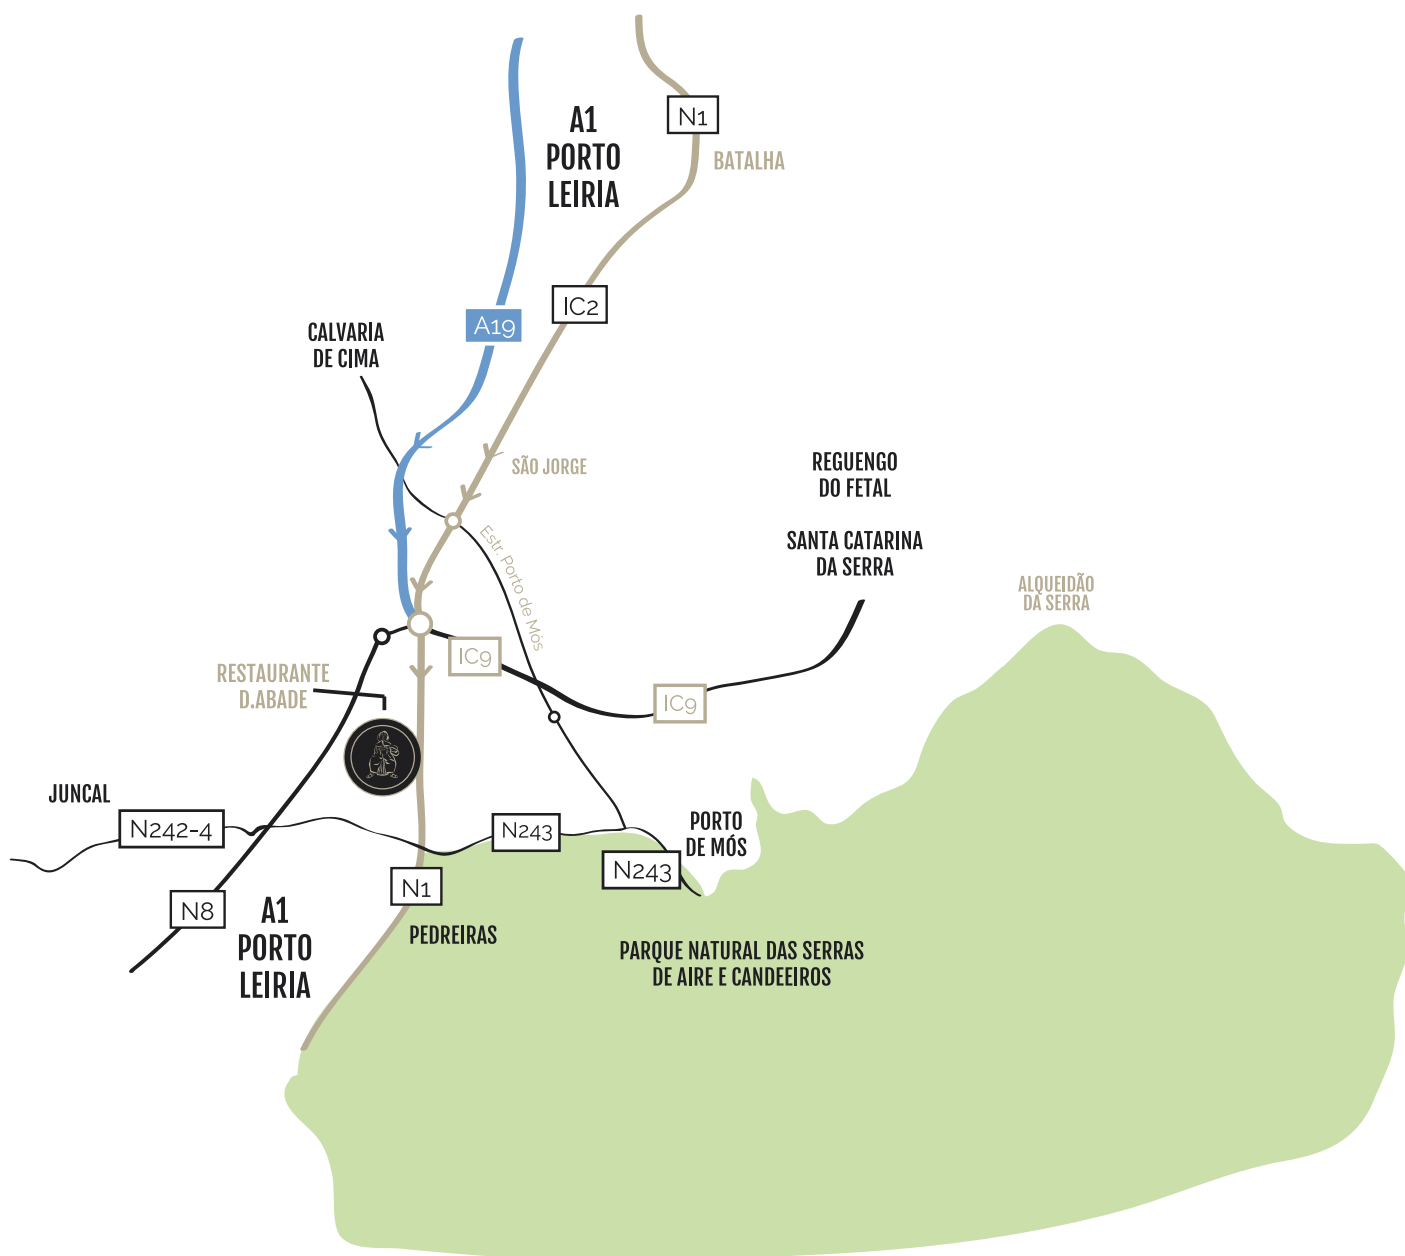

D. Abade

Restaurante | Buffet | Eventos

IC 2 Km 106, Santeira
Nº-32, Pedreiras
2480-112 PORTO DE MÓS
GPS. 39° 36' 36.84"N / -8° 51' 27.27"O

T. +351 244 470 147
E.: dom-abade@dom-abade.com
www.dom-abade.com

Horário:
Sala Café: 8h30 às 22h
Restaurante: 12h às 15h / 19h às 23h
Encerramos à 4ª feira